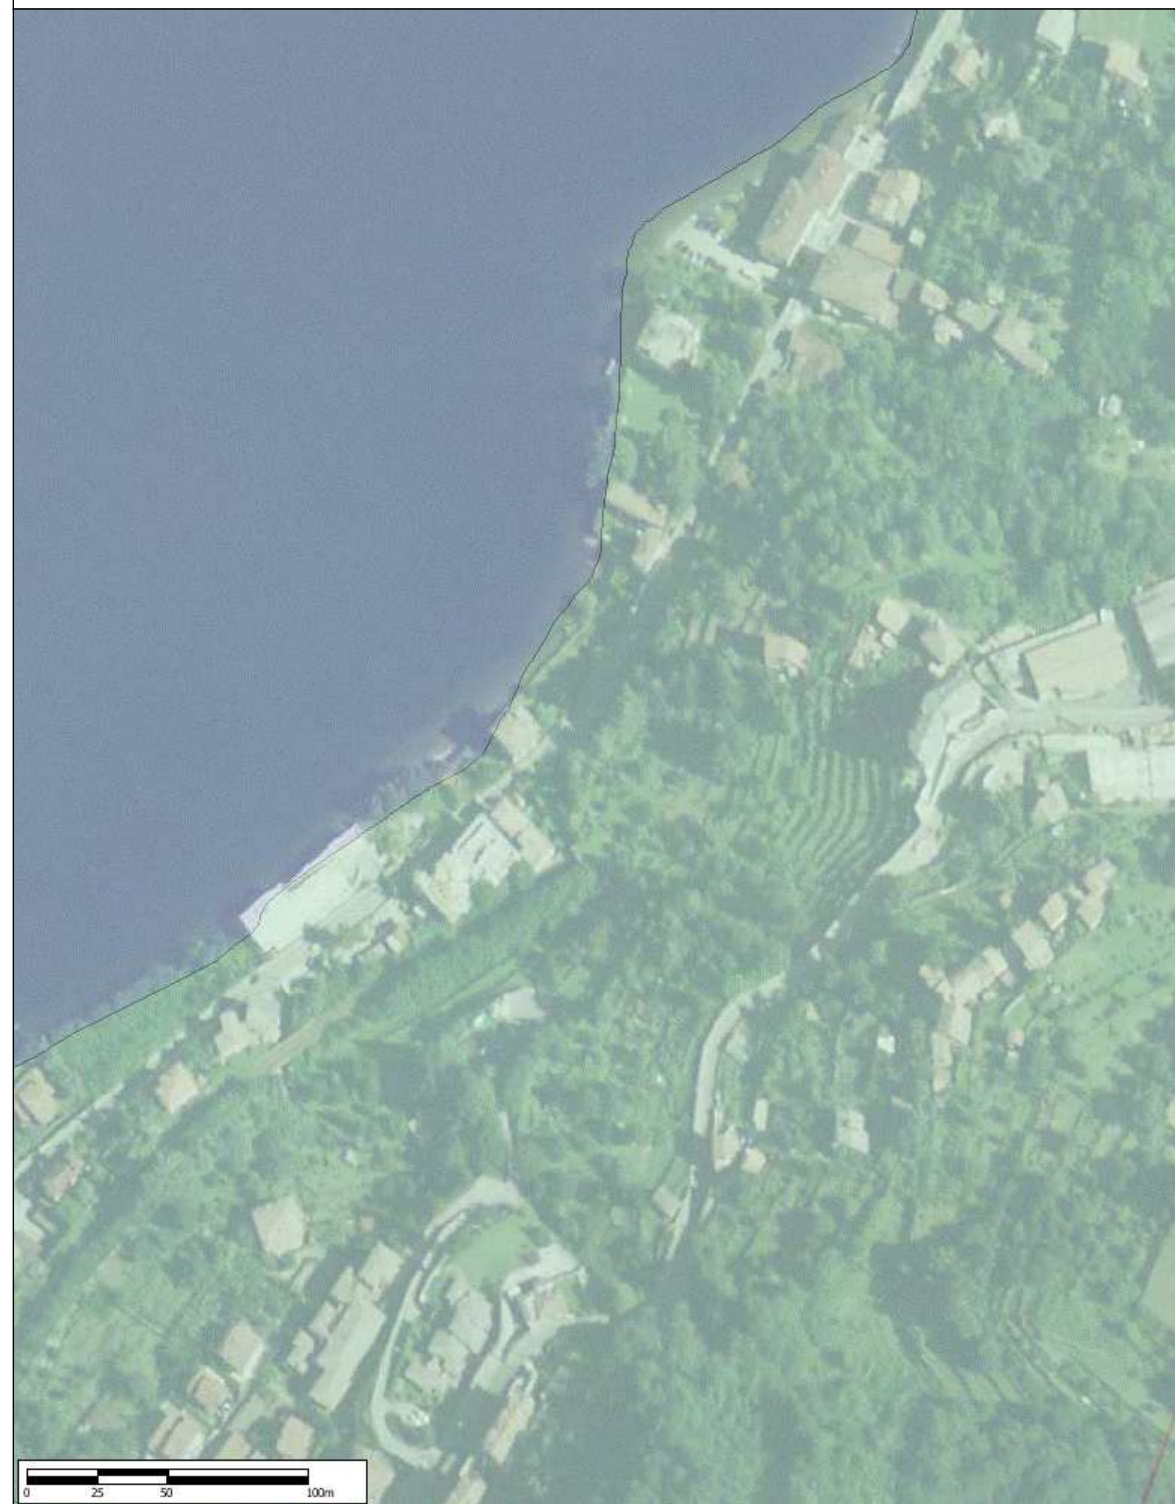

Comune di Bellano - Via Vittorio Veneto 23

Comune: BELLANO
Foglio: 903
Scala originale: 1:2000
Dimensione cornice: 534.000 x 378.000 metri
20-Apr-2017 16:24:53
Prot. n. T292592/2017

N=5099400

E=1523600

1 Particella: 8119

Comune: BELLANO
Foglio: 905

Scala originale: 1:2000
Dimensione cornice: 534.000 x 378.000 metri

20-Apr-2017 16:22:11
Prot. n. T290913/2017

Ortofoto

Scala 1:2000